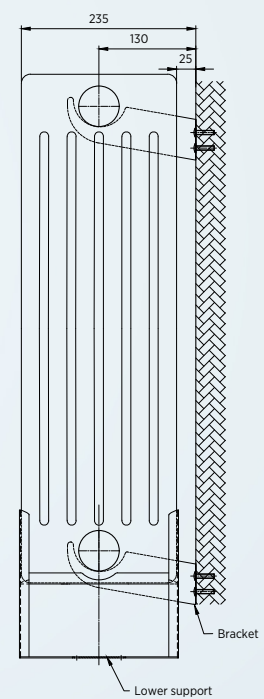

6 Column

Product Code **MC49**

White (RAL 9016)

Technical Drawings

Price List & Measurements

PRODUCT CODE	CODE DISCRPTION	HEIGHT (mm)	WIDTH (mm)	SECTION	C/C (mm)	W/C (mm)	W/F (mm)	WATT / DT:50	BTU / DT:50	BTU / DT:60	COLOR OPTION** (INC VAT)	RRP (INC VAT)
DRMC49300875HW6	MC49	300	875	19	875	130	235	1046	3577	4579	£1.369	£1.217
DRMC493001145HW6	MC49	300	1145	25	1145	130	235	1331	4542	5814	£1.764	£1.601
DRMC493001460HW6	MC49	300	1460	32	1460	130	235	1657	5667	7254	£2.463	£2.283
DRMC493001595HW6	MC49	300	1595	35	1595	130	235	1798	6135	7852	£2.700	£2.514
DRMC49500425HW6	MC49	500	425	9	425	130	235	696	2380	3047	£843	£705
DRMC49500605HW6	MC49	500	605	13	605	130	235	1280	4368	5591	£1.167	£1.020
DRMC49500740HW6	MC49	500	740	16	740	130	235	1511	5170	6617	£1.407	£1.254
DRMC49500875HW6	MC49	500	875	19	875	130	235	1747	5961	7630	£1.649	£1.490
DRMC495001145HW6	MC49	500	1145	25	1145	130	235	2213	7570	9690	£2.131	£1.960
DRMC495001595HW6	MC49	500	1595	35	1595	130	235	2996	10223	13086	£2.990	£2.796
DRMC49600380HW6	MC49	600	380	8	380	130	235	1067	3649	4670	£788	£651
DRMC49600425HW6	MC49	600	425	9	425	130	235	1162	3966	5076	£847	£709
DRMC49600605HW6	MC49	600	605	13	605	130	235	1533	5245	6713	£1.170	£1.023
DRMC49600740HW6	MC49	600	740	16	740	130	235	1818	6203	7940	£1.677	£1.517
DRMC49600875HW6	MC49	600	875	19	875	130	235	2091	7154	9157	£2.163	£1.991
DRMC496001010HW6	MC49	600	1010	22	1010	130	235	2380	8119	10393	£1.890	£1.725
DRMC496001145HW6	MC49	600	1145	25	1145	130	235	2655	9084	11628	£2.176	£2.003
DRMC496001595HW6	MC49	600	1595	35	1595	130	235	3596	12269	15705	£3.049	£2.854