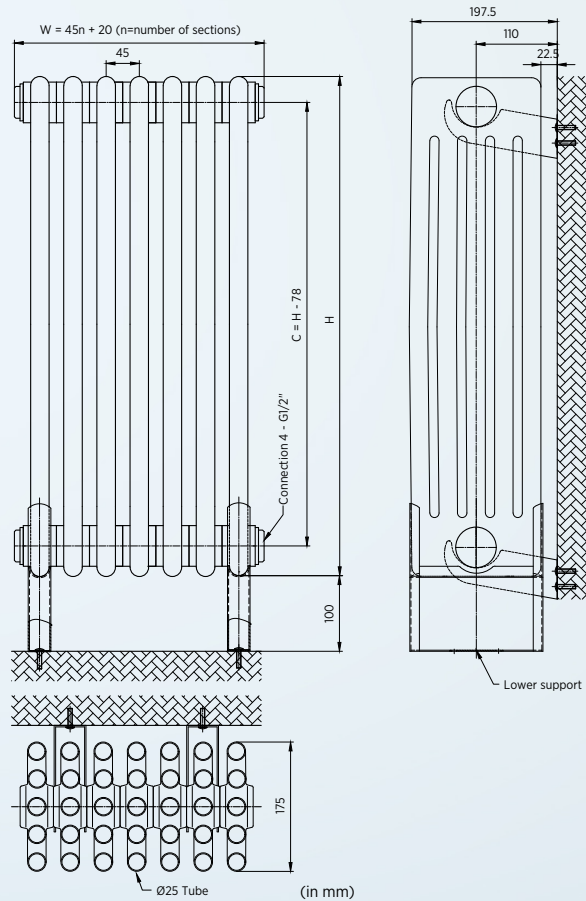

Technical Drawings