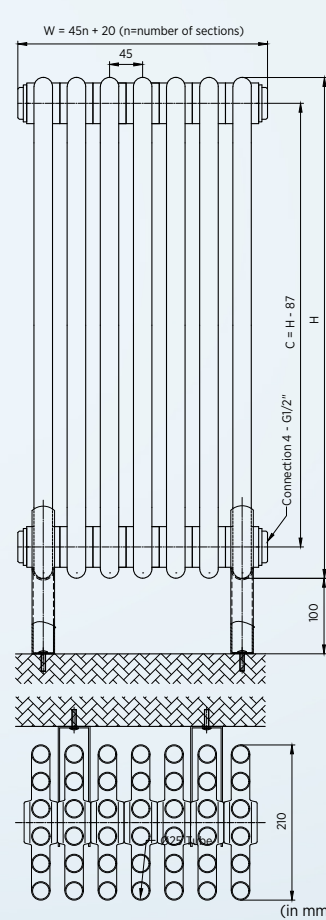

6 Column

Product Code **MC49**

White (RAL 9016)

Technical Drawings

Price List & Measurements

PRODUCT CODE	CODE DISCRPTION	HEIGHT (mm)	WIDTH (mm)	SECTION	C/C (mm)	W/C (mm)	W/F (mm)	WATT / DT:50	BTU / DT:50	BTU / DT:60	COLOR OPTION** (INC VAT)	RRP (INC VAT)
DRMC49300875HW6	MC49	300	875	19	875	130	235	1046	3577	4579	£1.369	£1.217
DRMC493001145HW6	MC49	300	1145	25	1145	130	235	1331	4542	5814	£1.764	£1.601
DRMC493001460HW6	MC49	300	1460	32	1460	130	235	1657	5667	7254	£2.463	£2.283
DRMC493001595HW6	MC49	300	1595	35	1595	130	235	1798	6135	7852	£2.700	£2.514
DRMC49500425HW6	MC49	500	425	9	425	130	235	696	2380	3047	£843	£705
DRMC49500605HW6	MC49	500	605	13	605	130	235	1280	4368	5591	£1.167	£1.020
DRMC49500740HW6	MC49	500	740	16	740	130	235	1511	5170	6617	£1.407	£1.254
DRMC49500875HW6	MC49	500	875	19	875	130	235	1747	5961	7630	£1.649	£1.490
DRMC495001145HW6	MC49	500	1145	25	1145	130	235	2213	7570	9690	£2.131	£1.960
DRMC495001595HW6	MC49	500	1595	35	1595	130	235	2996	10223	13086	£2.990	£2.796
DRMC49600380HW6	MC49	600	380	8	380	130	235	1067	3649	4670	£788	£651
DRMC49600425HW6	MC49	600	425	9	425	130	235	1162	3966	5076	£847	£709
DRMC49600605HW6	MC49	600	605	13	605	130	235	1533	5245	6713	£1.170	£1.023
DRMC49600740HW6	MC49	600	740	16	740	130	235	1818	6203	7940	£1.677	£1.517
DRMC49600875HW6	MC49	600	875	19	875	130	235	2091	7154	9157	£2.163	£1.991
DRMC496001010HW6	MC49	600	1010	22	1010	130	235	2380	8119	10393	£1.890	£1.725
DRMC496001145HW6	MC49	600	1145	25	1145	130	235	2655	9084	11628	£2.176	£2.003
DRMC496001595HW6	MC49	600	1595	35	1595	130	235	3596	12269	15705	£3.049	£2.854